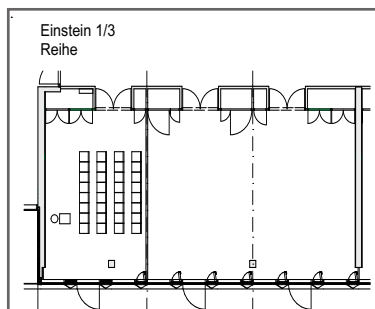

Raum ALBERT EINSTEIN 0.043

KOSTENLOSE AUSSTATTUNG

- Beamer
- Rednerpult

GEGEN GEBÜHR

- Konferenzkamera (€ 30 pro Tag)
- Moderationskoffer (€ 20 pro Tag)
- Flip Chart (€ 15 pro Tag)
- Pinnwand (€ 15 pro Tag)
- Whiteboard (€ 15 pro Tag)

TECHNIK

- Beschattungs- und Lichtenanlage
- Mikrofon-Anlage / Mikrofonständer
- Audioanlage
- Multimedia-Raumsteuerung
- Klimatisierung, Lüftungsanlage

BESTUHLUNGSMÖGLICHKEITEN

Bestuhlung	3/3 - 162 qm	2/3 - 108 qm	1/3 - 54 qm
Parlamentarisch	56 Personen	32 Personen	16 Personen
Reihenbestuhlung	135 Personen	81 Personen	36 Personen
U-Form	/	26 Personen	/
Bankettbestuhlung	/	/	16 Personen
Großer Tisch	/	/	10 Personen
Quadratisch	/	/	12 Personen

1/3 RAUM