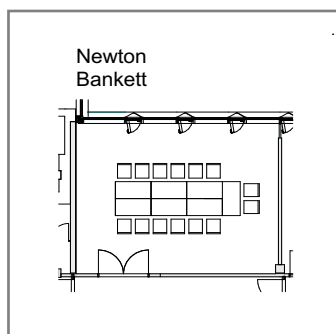

Raum ISAAC NEWTON (0.102)

KOSTENLOSE AUSSTATTUNG

- TV-Bildschirm
- Rednerpult

GEGEN GEBÜHR

- Konferenzkamera (€ 30 pro Tag)
- Moderationskoffer (€ 20 pro Tag)
- Flip Chart (€ 15 pro Tag)
- Pinnwand (€ 15 pro Tag)
- Whiteboard (€ 15 pro Tag)

BESTUHLUNGSMÖGLICHKEITEN

	ca. 48 qm
Bankettbestuhlung	bis 14 Personen
Rechteckbestuhlung	bis 16 Personen
U-Formbestuhlung	bis 14 Personen

PREISE (NETTO, ZZGL. MWST)

	1 Tag	1/2 Tag *
Newton	€ 290	€ 200

* bis zu 4 Stunden