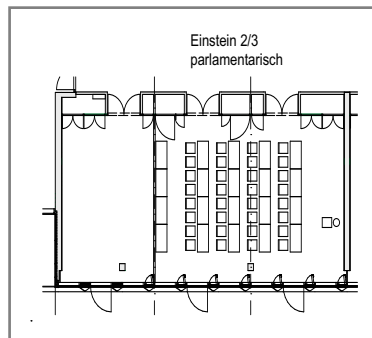

Raum ALBERT EINSTEIN 0.043

2/3 RAUM