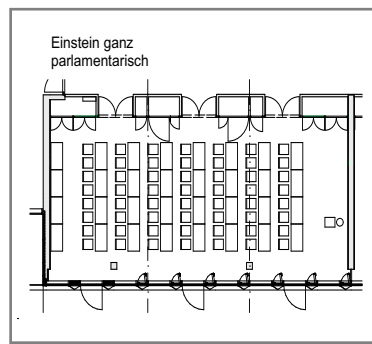

3/3 RAUM

PREISE (NETTO, ZZGL. MWST)

	1 Tag	1/2 Tag*
Einstein 1/3	€ 260	€ 180
Einstein 2/3	€ 520	€ 360
Einstein 3/3	€ 780	€ 540

* bis zu 4 Stunden