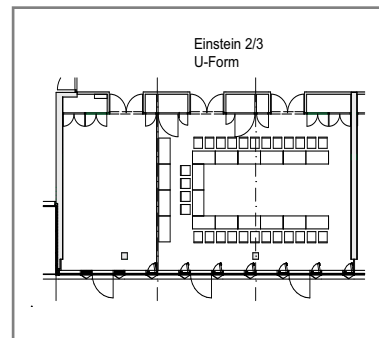

Raum ALBERT EINSTEIN 0.043

2/3 RAUM