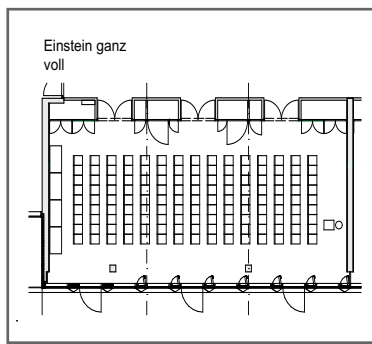

3/3 RAUM

PREISE (NETTO, ZZGL. MWST)

	1 Tag	1/2 Tag*
Einstein 1/3	€ 260	€ 180
Einstein 2/3	€ 520	€ 360
Einstein 3/3	€ 780	€ 540

* bis zu 4 Stunden