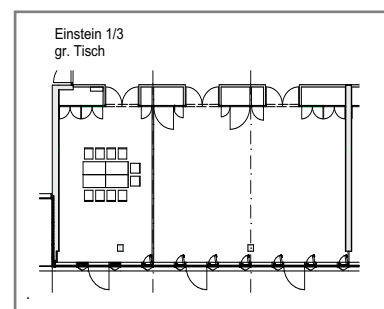

Raum ALBERT EINSTEIN 0.043

KOSTENLOSE AUSSTATTUNG

- Beamer
- Rednerpult

GEGEN GEBÜHR

- Konferenzkamera (€ 30 pro Tag)
- Moderationskoffer (€ 20 pro Tag)
- Flip Chart (€ 15 pro Tag)
- Pinnwand (€ 15 pro Tag)
- Whiteboard (€ 15 pro Tag)

TECHNIK

- Beschattungs- und Lichtenanlage
- Mikrofon-Anlage / Mikrofonständer
- Audioanlage
- Multimedia-Raumsteuerung
- Klimatisierung, Lüftungsanlage

BESTUHLUNGSMÖGLICHKEITEN

Bestuhlung	3/3 - 162 qm	2/3 - 108 qm	1/3 - 54 qm
Parlamentarisch	56 Personen	32 Personen	16 Personen
Reihenbestuhlung	135 Personen	81 Personen	36 Personen
U-Form	/	26 Personen	/
Bankettbestuhlung	/	/	16 Personen
Großer Tisch	/	/	10 Personen
Quadratisch	/	/	12 Personen

1/3 RAUM