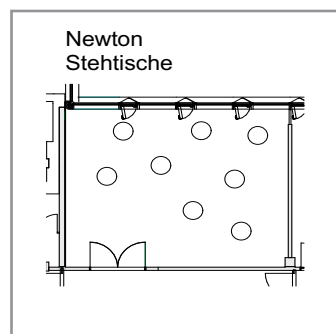

Raum ISAAC NEWTON (0.102)

KOSTENLOSE AUSSTATTUNG

- TV-Bildschirm
- Rednerpult

GEGEN GEBÜHR

- Konferenzkamera (€ 30 pro Tag)
- Moderationskoffer (€ 20 pro Tag)
- Flip Chart (€ 15 pro Tag)
- Pinnwand (€ 15 pro Tag)
- Whiteboard (€ 15 pro Tag)

BESTUHLUNGSMÖGLICHKEITEN

	ca. 48 qm
Bankettbestuhlung	bis 14 Personen
Rechteckbestuhlung	bis 16 Personen
U-Formbestuhlung	bis 14 Personen

PREISE (NETTO, ZZGL. MWST)

	1 Tag	1/2 Tag *
Newton	€ 290	€ 200

* bis zu 4 Stunden