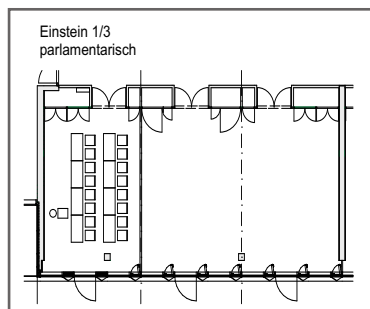

Raum ALBERT EINSTEIN 0.043

KOSTENLOSE AUSSTATTUNG

- Beamer
- Rednerpult

GEGEN GEBÜHR

- Konferenzkamera (€ 30 pro Tag)
- Moderationskoffer (€ 20 pro Tag)
- Flip Chart (€ 15 pro Tag)
- Pinnwand (€ 15 pro Tag)
- Whiteboard (€ 15 pro Tag)

TECHNIK

- Beschattungs- und Lichtenanlage
- Mikrofon-Anlage / Mikrofonständer
- Audioanlage
- Multimedia-Raumsteuerung
- Klimatisierung, Lüftungsanlage

BESTUHLUNGSMÖGLICHKEITEN

Bestuhlung	3/3 - 162 qm	2/3 - 108 qm	1/3 - 54 qm
Parlamentarisch	56 Personen	32 Personen	16 Personen
Reihenbestuhlung	135 Personen	81 Personen	36 Personen
U-Form	/	26 Personen	/
Bankettbestuhlung	/	/	16 Personen
Großer Tisch	/	/	10 Personen
Quadratisch	/	/	12 Personen

1/3 RAUM