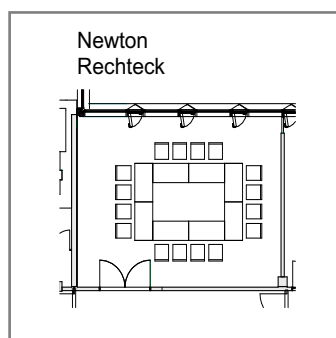

Raum ISAAC NEWTON (0.102)

KOSTENLOSE AUSSTATTUNG

- TV-Bildschirm
- Rednerpult

GEGEN GEBÜHR

- Konferenzkamera (€ 30 pro Tag)
- Moderationskoffer (€ 20 pro Tag)
- Flip Chart (€ 15 pro Tag)
- Pinnwand (€ 15 pro Tag)
- Whiteboard (€ 15 pro Tag)

BESTUHLUNGSMÖGLICHKEITEN

	ca. 48 qm
Bankettbestuhlung	bis 14 Personen
Rechteckbestuhlung	bis 16 Personen
U-Formbestuhlung	bis 14 Personen

PREISE (NETTO, ZZGL. MWST)

	1 Tag	1/2 Tag *
Newton	€ 290	€ 200

* bis zu 4 Stunden