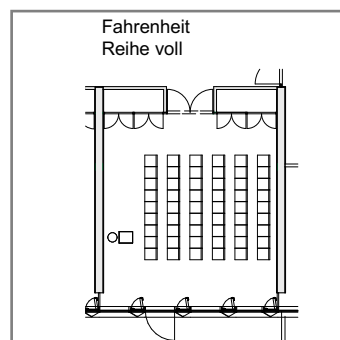

Raum DANIEL FAHRENHEIT 0.042

KOSTENLOSE AUSSTATTUNG

- Beamer
- Rednerpult

TECHNIK

- Beschattungs- und Lichtenanlage
- Akustikdecke
- Klimatisierung, Lüftungsanlage

GEGEN GEBÜHR

- Konferenzkamera (€ 30 pro Tag)
- Moderationskoffer (€ 20 pro Tag)
- Flip Chart (€ 15 pro Tag)
- Pinnwand (€ 15 pro Tag)
- Whiteboard (€ 15 pro Tag)

BESTUHLUNGSMÖGLICHKEITEN

	ca. 70 qm
Parlamentarisch	bis 16 Personen
Reihenbestuhlung	bis 54 Personen
U-Formbestuhlung	bis 18 Personen

PREISE (NETTO, ZZGL. MWST)

	1 Tag	1/2 Tag *
Fahrenheit	€ 390	€ 270

* bis zu 4 Stunden