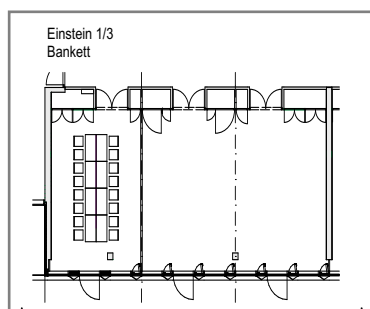

Raum ALBERT EINSTEIN 0.043

KOSTENLOSE AUSSTATTUNG

- Beamer
- Rednerpult

GEGEN GEBÜHR

- Konferenzkamera (€ 30 pro Tag)
- Moderationskoffer (€ 20 pro Tag)
- Flip Chart (€ 15 pro Tag)
- Pinnwand (€ 15 pro Tag)
- Whiteboard (€ 15 pro Tag)

TECHNIK

- Beschattungs- und Lichtenanlage
- Mikrofon-Anlage / Mikrofonständer
- Audioanlage
- Multimedia-Raumsteuerung
- Klimatisierung, Lüftungsanlage

BESTUHLUNGSMÖGLICHKEITEN

Bestuhlung	3/3 - 162 qm	2/3 - 108 qm	1/3 - 54 qm
Parlamentarisch	56 Personen	32 Personen	16 Personen
Reihenbestuhlung	135 Personen	81 Personen	36 Personen
U-Form	/	26 Personen	/
Bankettbestuhlung	/	/	16 Personen
Großer Tisch	/	/	10 Personen
Quadratisch	/	/	12 Personen

1/3 RAUM