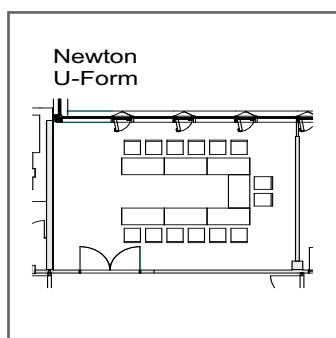

Raum ISAAC NEWTON (0.102)

KOSTENLOSE AUSSTATTUNG

- TV-Bildschirm
- Rednerpult

GEGEN GEBÜHR

- Konferenzkamera (€ 30 pro Tag)
- Moderationskoffer (€ 20 pro Tag)
- Flip Chart (€ 15 pro Tag)
- Pinnwand (€ 15 pro Tag)
- Whiteboard (€ 15 pro Tag)

BESTUHLUNGSMÖGLICHKEITEN

	ca. 48 qm
Bankettbestuhlung	bis 14 Personen
Rechteckbestuhlung	bis 16 Personen
U-Formbestuhlung	bis 14 Personen

PREISE (NETTO, ZZGL. MWST)

	1 Tag	1/2 Tag *
Newton	€ 290	€ 200

* bis zu 4 Stunden